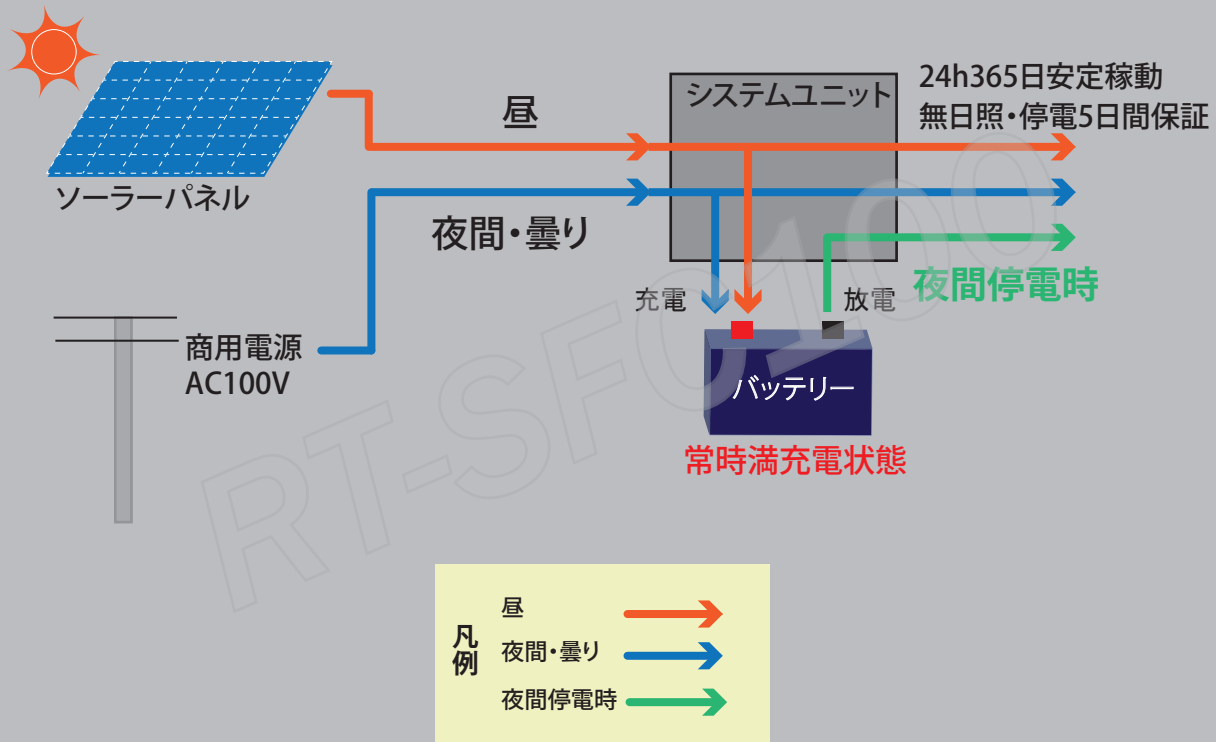

電源の二重化(オプション)

パターン1:ソーラーパネルと商用電源で運用