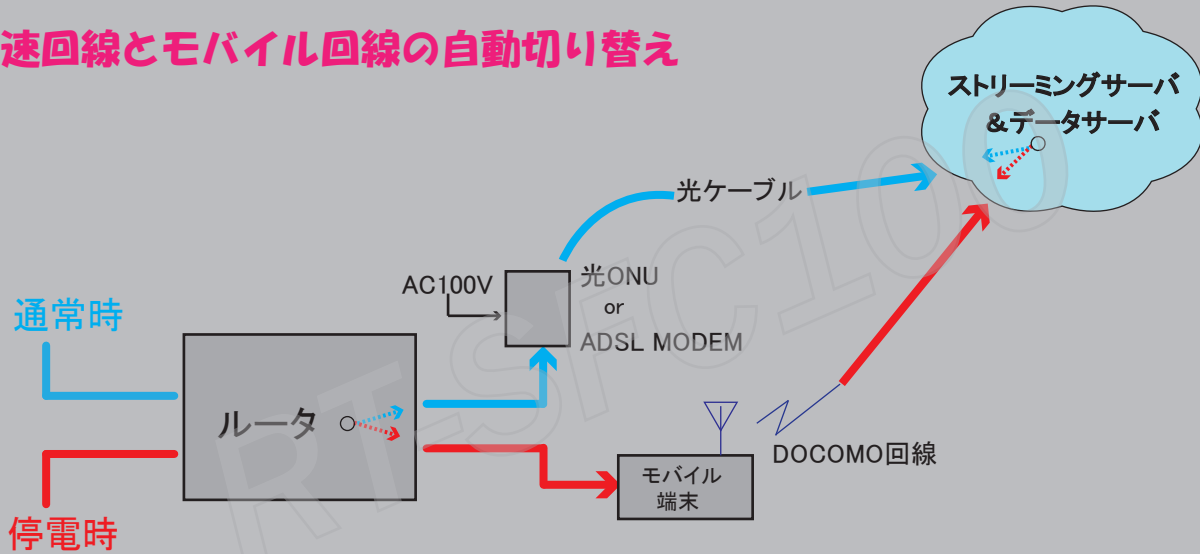

回線の二重化(オプション)

ストリーミングサーバが回線種類を検知して、回線に合ったストリーミングを自動で取得します。

高速回線とモバイル回線の自動切り替え

災害による停電時でも映像やデータの取得が可能！

通常時

通常時(AC電源通電時)

光回線及びADSL回線等で高画質・高フレームレート(1280x720、20FPS)で映像配信。

停電時

モバイル回線DOCOMOに自動で切り替えます。

上り200kbpsで1280x720、5FPSで配信。

停電復旧時には光回線・ADSLへ自動で戻ります。